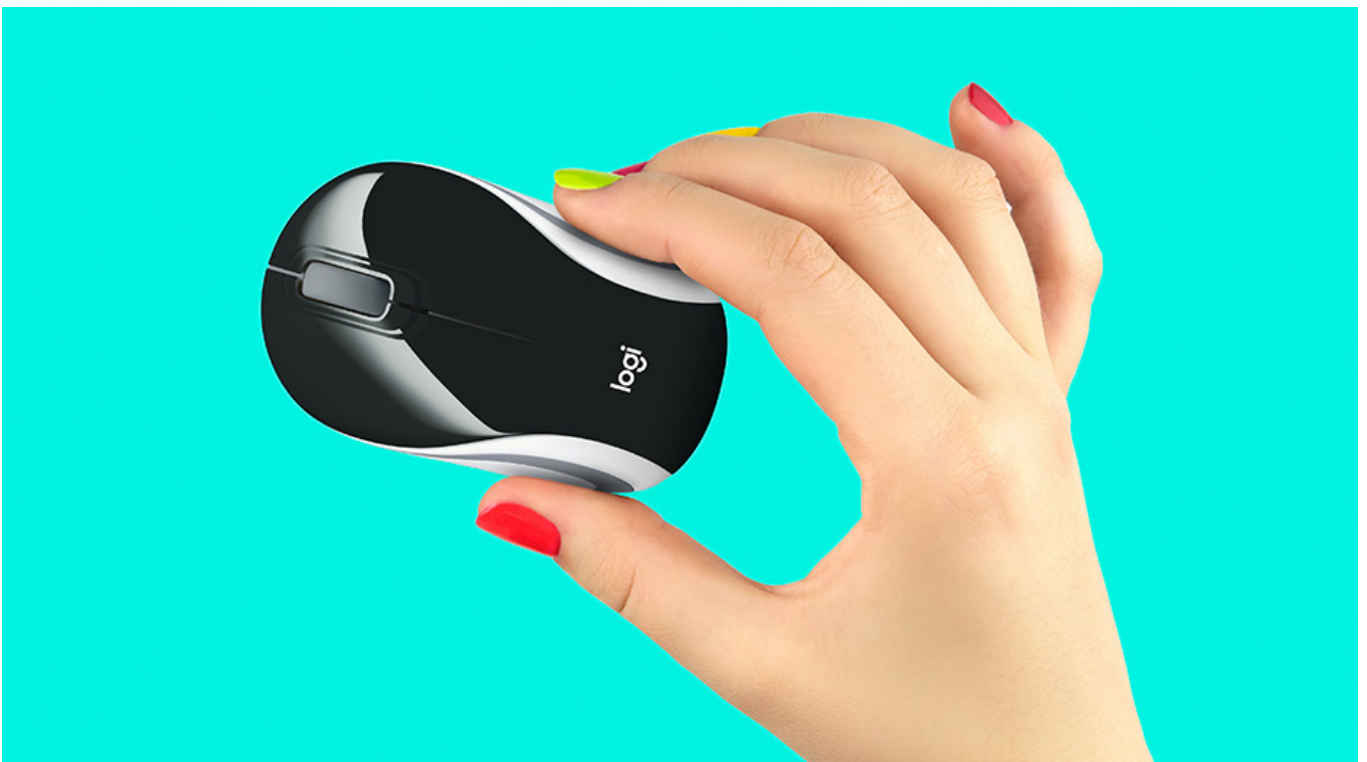

FUNCIONA EN TODOS LOS SISTEMAS OPERATIVOS